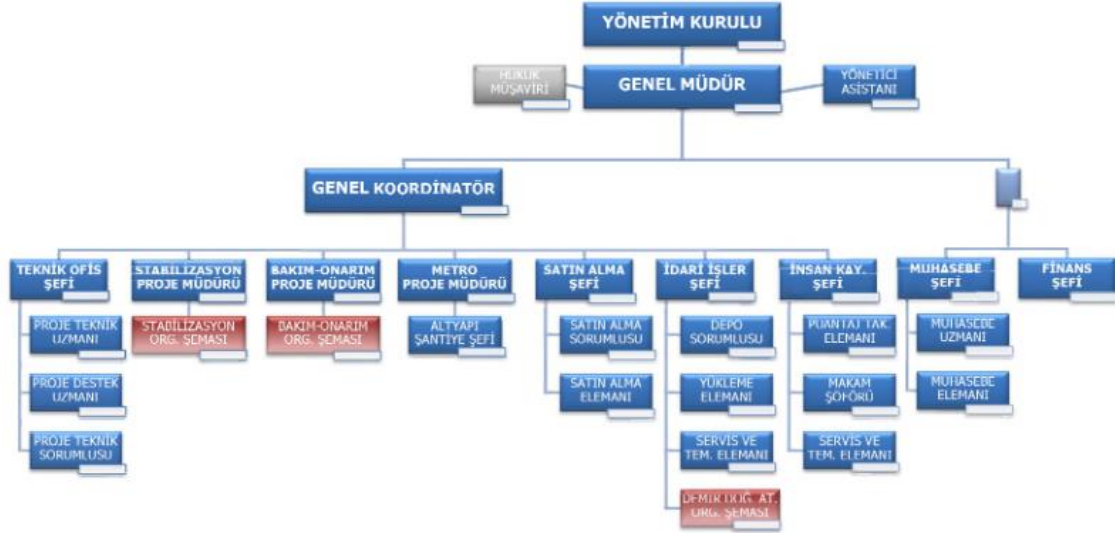

 Kent Hizmetleri A.Ş. SAYFA 1	GENEL MÜDÜRLÜK ORGANİZASYON ŞEMASI	DOKÜMAN NO	ORG_01 GM
		REVİZYON NO/TARİHİ	04 / 21.12.2018
		İLK YAYIN TARİHİ	16.08.2018
		İÇERİK ONAYI	KYS ONAYI
		Dinçer AKTEPE	M. Murat ÖZBAHÇECİ