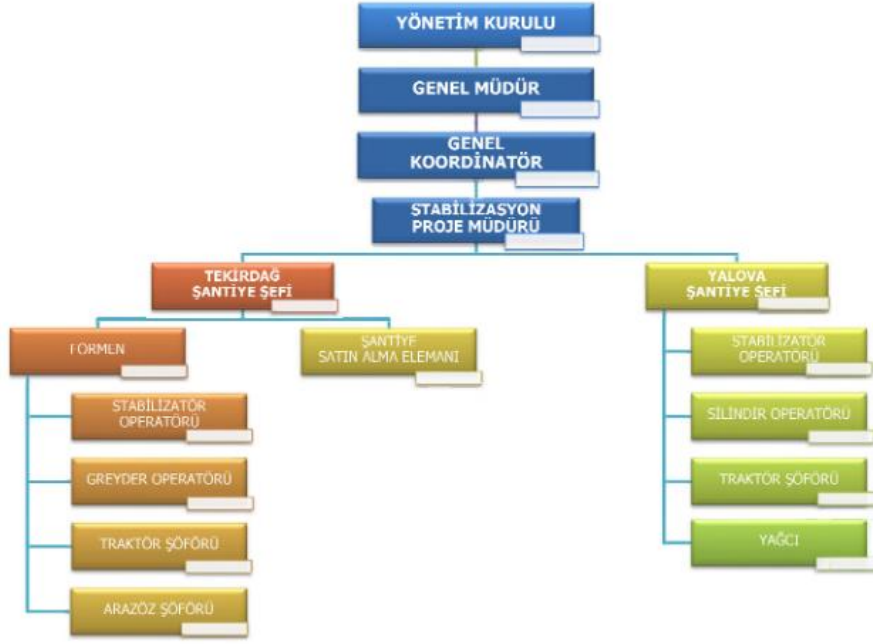

SAYFA 1	STABİLİZASYON PROJE MÜDÜRLÜĞÜ ORGANİZASYON ŞEMASI	DOKÜMAN NO	ORG_02_SPM
		REVİZYON NO/TARİHİ	02 / 26.12.2018
		İLK YAYIN TARİHİ	16.08.2018
		İÇERİK ONAYI	KYS ONAYI
		Dinçer AKTEPE	M. Murat ÖZBAHÇECİ

  PAGE 1	STABILIZATION PROJECT DIRECTORATE ORGANIZATIONAL CHART	DOCUMENT NO.	ORG_02_SPM
		REVISION NO/DATE	02 / 26.12.2018
		DATE OF FIRST ISSUE	16.08.2018
		CONTENT APPROVAL	QUALITY MANAGEMENT SYSTEM APPROVAL
		Dinçer AKTEPE	M. Murat ÖZBAHÇECİ

TÜRKÇESİ	İNGİLİZCESİ
YÖNETİM KURULU	BOARD OF DIRECTORS
GENEL MÜDÜR	GENERAL MANAGER
GENEL KOORDİNATÖR	GENERAL COORDINATOR
STABİLİZASYON PROJE MÜDÜRÜ	STABILIZATION PROJECT MANAGER
TEKİRDAĞ ŞANTİYE ŞEFİ	TEKİRDAĞ SITE MANAGER
FORMEN	FORMEN
STABİLİZATÖR OPERATÖRÜ	STABILIZATOR OPERATOR
GREYDER OPERATÖRÜ	GRAYDER OPERATOR
TRAKTÖR ŞÖFÖRÜ	TRACTOR DRIVER
ARAZÖZ ŞÖFÖRÜ	WATER TRUCK DRIVER
ŞANTİYE SATINALMA ELEMANI	CONSTRUCTION SITE PURCHASING PERSONNEL
YALOVA ŞANTİYE ŞEFİ	YALOVA SITE MANAGER
STABİLİZATÖR OPERATÖRÜ	STABILIZATOR OPERATOR
SİLİNDİR OPERATÖRÜ	ROLLER MACHINE OPERATOR
TRAKTÖR ŞÖFÖRÜ	TRACTOR DRIVER
YAĞCI	OILER / GREASER