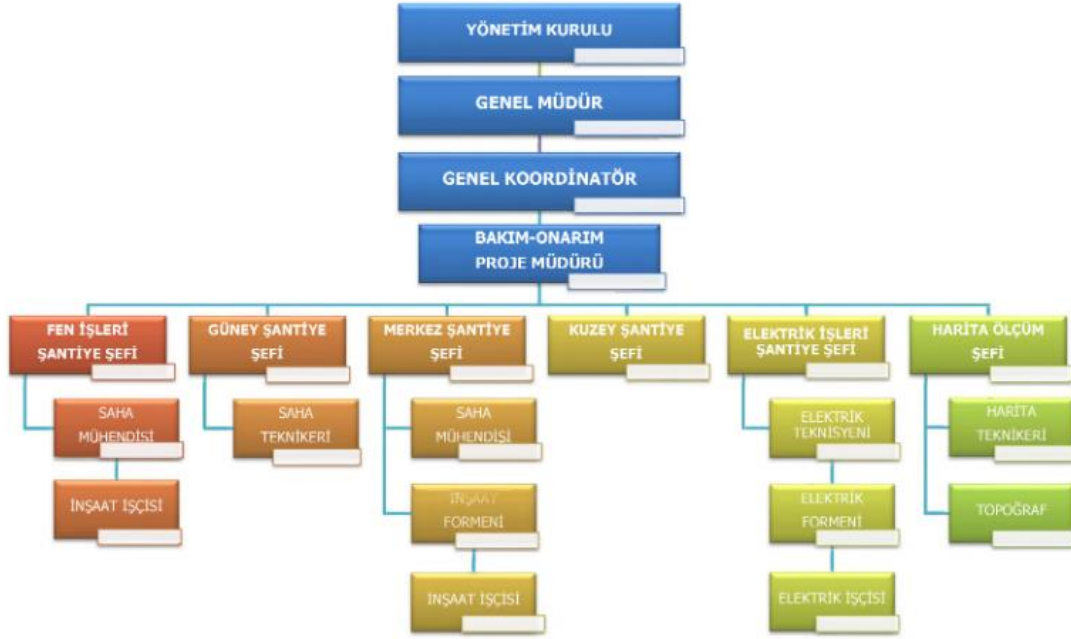

SAYFA 1	BAKIM-ONARIM PROJE MÜDÜRLÜĞÜ ORGANİZASYON ŞEMASI	DOKÜMAN NO	ORG_03 BPM
		REVİZYON NO/TARİHİ İLK YAYIN TARİHİ	04 / 26.12.2018 16.08.2018
		İÇERİK ONAYI Dinçer AKTEPE	KYS ONAYI M. Murat ÖZBAHÇECİ

  PAGE 1	MAINTENANCE-REPAIR PROJECT DIRECTORATE ORGANIZATIONAL CHART	DOCUMENT NO.	ORG_03 BPM
		REVISION NO/DATE DATE OF FIRST ISSUE	04 / 26.12.2018 16.08.2018
		CONTENT APPROVAL Dinçer AKTEPE	QUALITY MANAGEMENT SYSTEM APPROVAL M. Murat ÖZBAHÇECİ

TÜRKÇESİ	İNGİLİZCESİ
YÖNETİM KURULU	BOARD OF DIRECTORS
GENEL MÜDÜR	GENERAL MANAGER
GENEL KOORDİNATÖR	GENERAL COORDINATOR
BAKIM-ONARIM PROJE MÜDÜRÜ	MAINTENANCE-REPAIR PROJECT MANAGER
FEN İŞLERİ ŞANTİYE ŞEFİ	TECHNICAL WORKS SITE MANAGER
SAHA MÜHENDİSİ	FIELD ENGINEER
İNŞAAT İŞÇİSİ	CONSTRUCTION WORKER
GÜNEY ŞANTİYE ŞEFİ	SOUTH SITE MANAGER
SAHA TEKNİKERİ	SITE TECHNICIAN
MERKEZ ŞANTİYE ŞEFİ	CENTRAL SITE MANAGER
SAHA MÜHENDİSİ	FIELD ENGINEER
İNŞAAT FORMENİ	CONSTRUCTION FORMEN
İNŞAAT İŞÇİSİ	CONSTRUCTION WORKER
KUZEY ŞANTİYE ŞEFİ	NORTH SITE MANAGER
ELEKTRİK İŞLERİ ŞANTİYE ŞEFİ	ELECTRICAL WORKS SITE MANAGER
ELEKTRİK TEKNİSYENİ	ELECTRICIAN
ELEKTRİK FORMENİ	ELECTRICAL FOREMAN
ELEKTRİK İŞÇİSİ	ELECTRICAL WORKER
HARİTA ÖLÇÜM ŞEFİ	GEOMATIC ENGINEER
HARİTA TEKNİKERİ	SURVEYING / MAPPING TECHNICIAN
TOPOĞRAF	LAND SURVEYOR